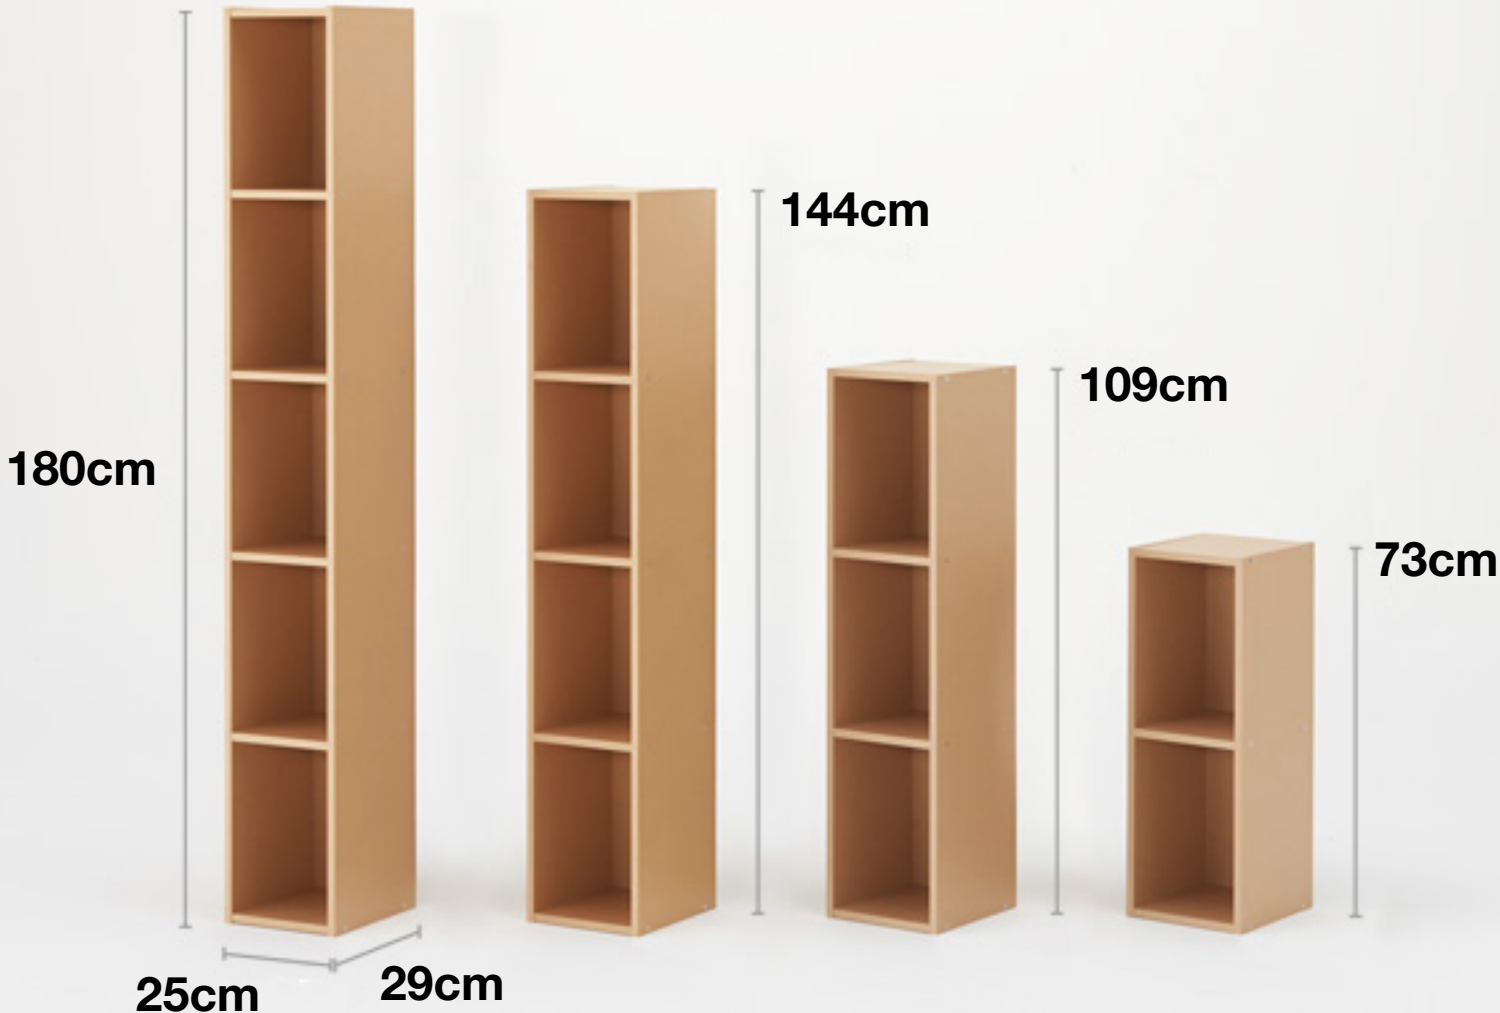

# Pulp Units - Wide

34cm

27.5cm

34cm

# Pulp Units - Narrow

34cm

27.5cm

21.5cm